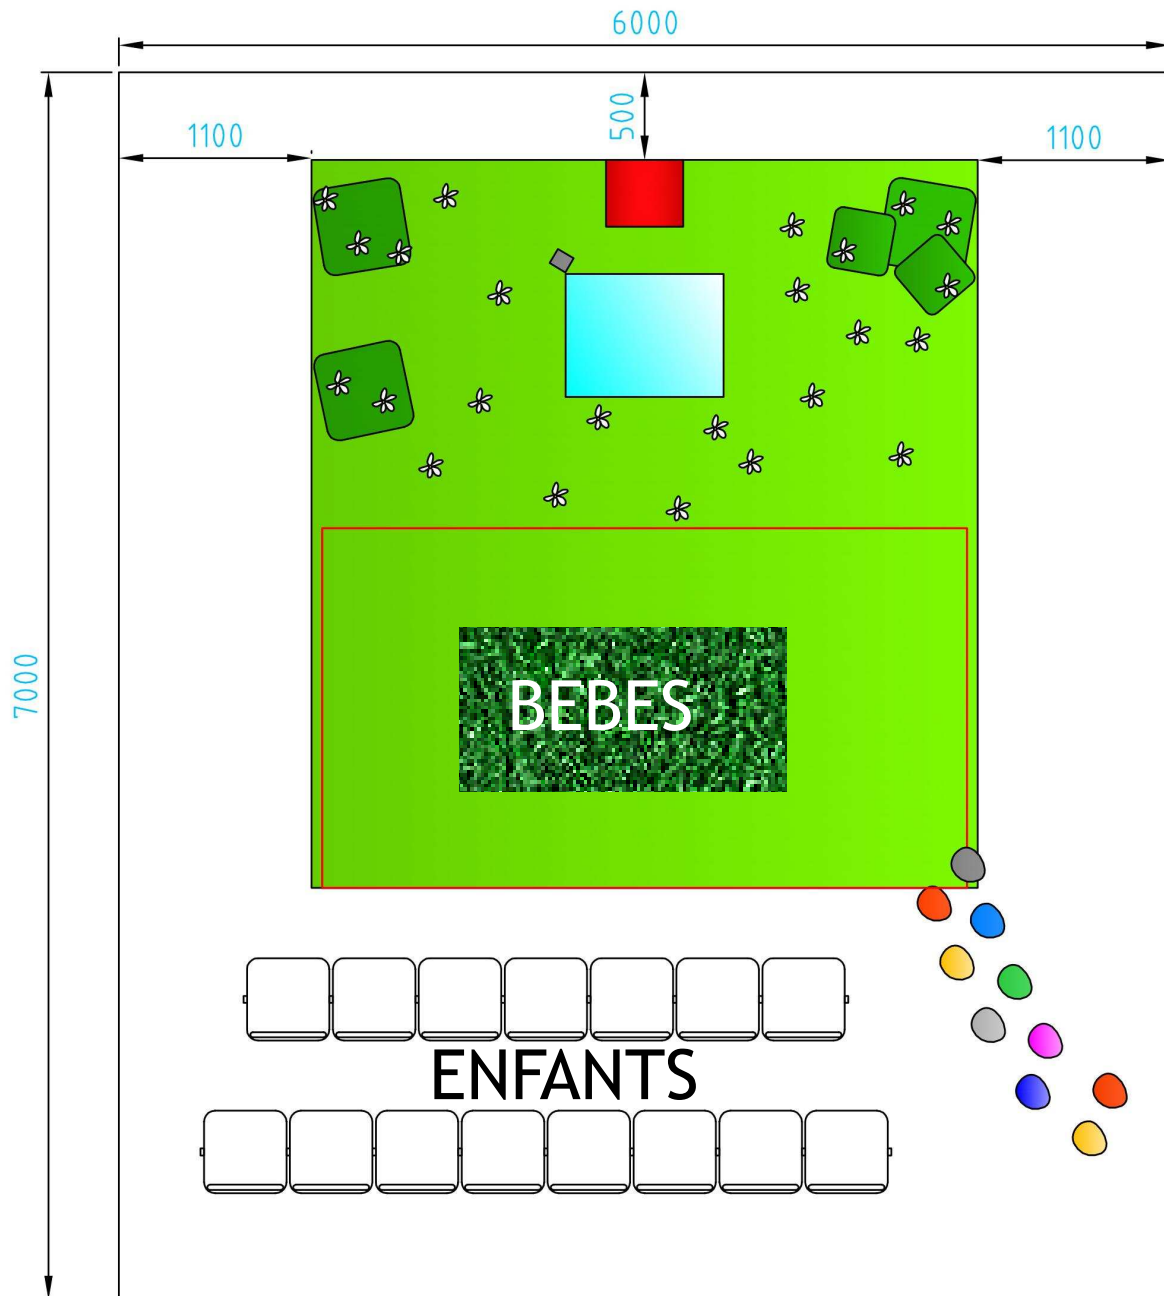

# Plan d'implantation Lieux non équipés

## "Home sweet mômes" Cie A Vrai Dire

### Matériel demandé :

une alimentation électrique sur scène + une doublette

sol non glissant de préférence

dimension du tapis jardin : 3.80m x 4.15m

prévoir des chaises pour les adultes ne désirant pas s'asseoir au sol