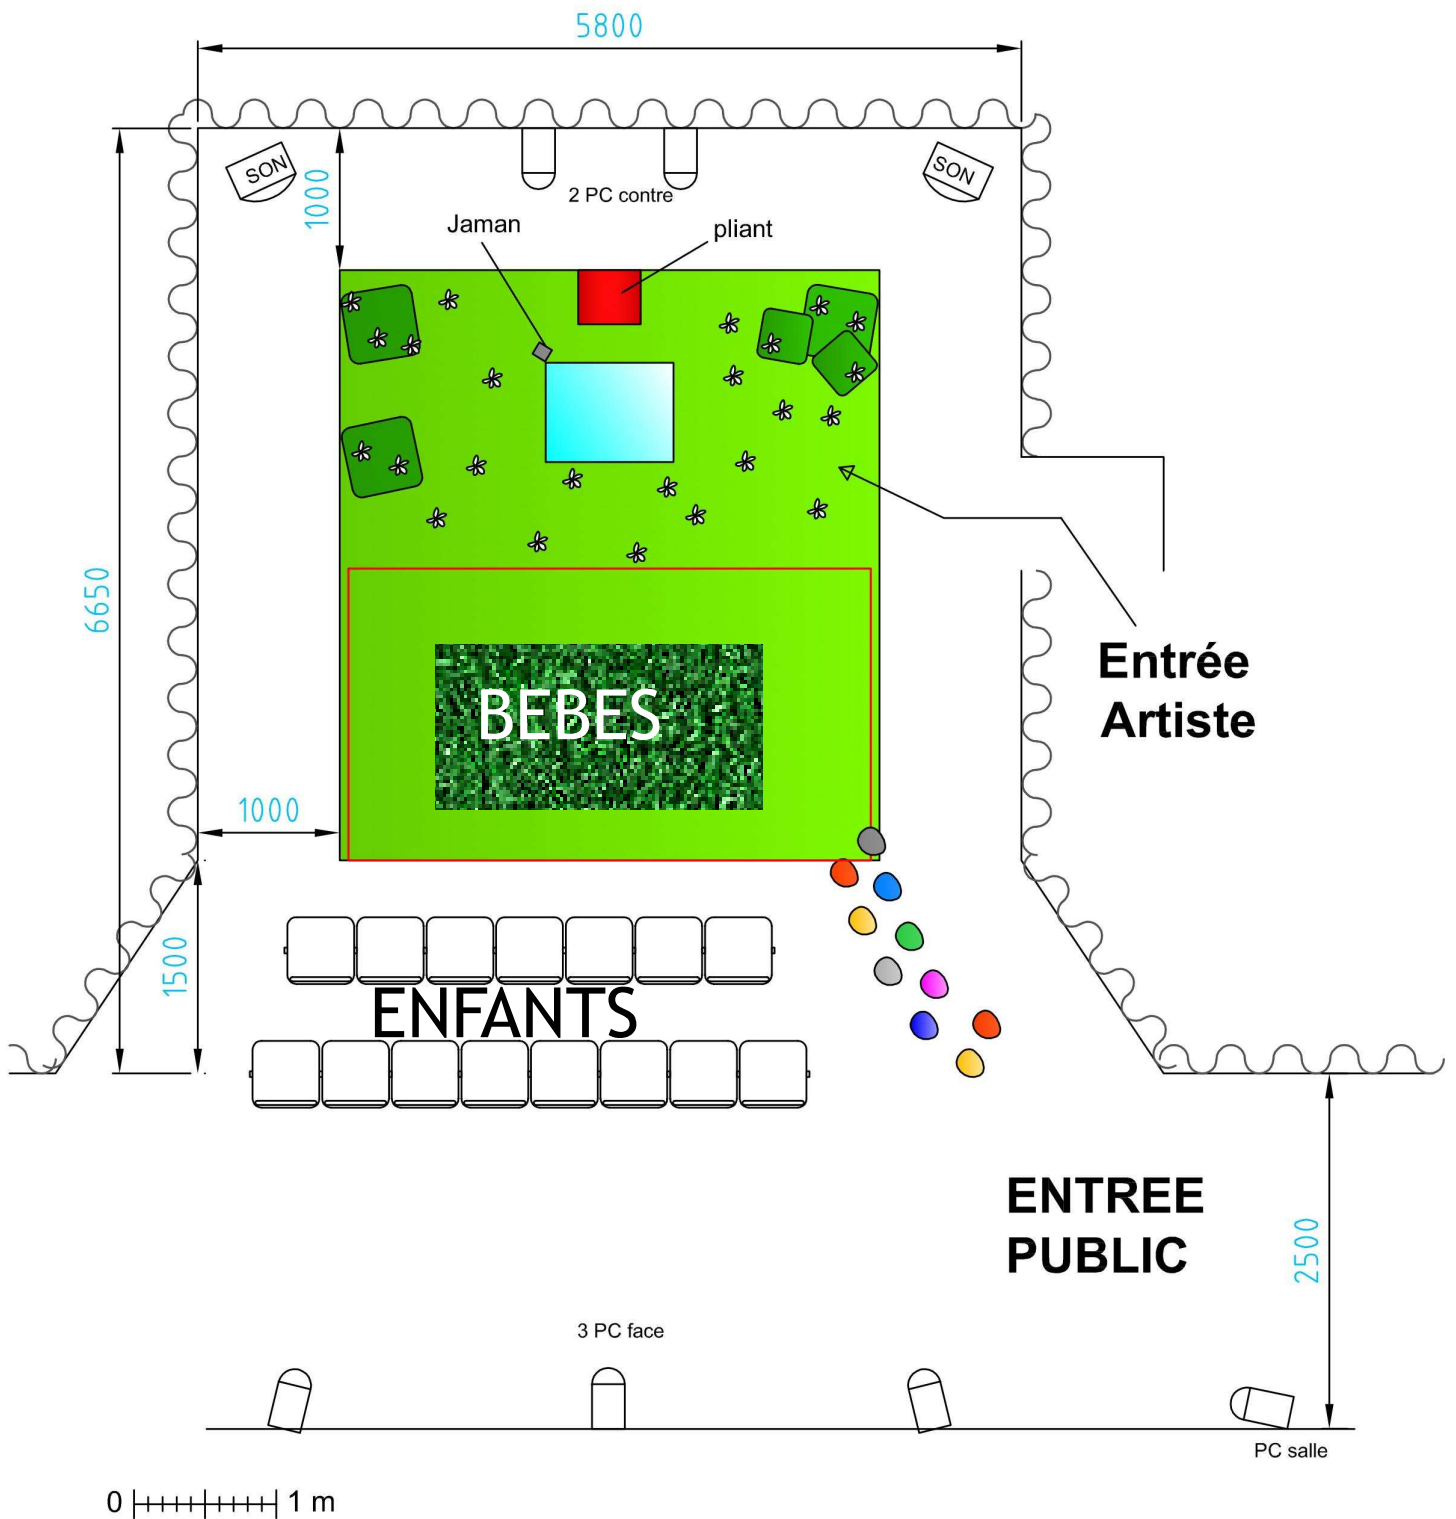

Plan d'implantation Lieux équipés

"Home sweet mômes" Cie A Vrai Dire

Matériel demandé en salle de spectacle :

5 PC 1kw plein feu filtre ambre rosé, hauteur d'accroche 6m
+ 1 PC entrée public tamisé

un système son (ampli + hp + cablage+ jack-jack de l'ampli au jaman)

une alim sur scène pour Jaman (Sampleur)

boite noire à l'allemande, sol : tapis de danse noir (non glissant)

dimension du tapis jardin : 3.80m x 4.15m

ech : 1/50